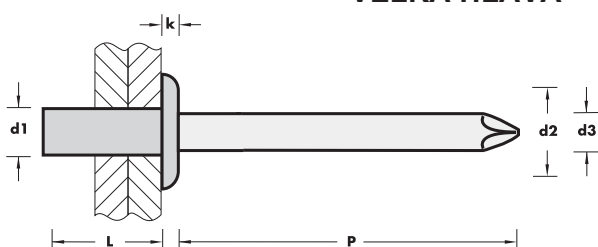

## SR Série 1201

Všechny rozměry v mm.

<b>d1 Ø</b>	<b>Ø</b> : 3.3
<b>d2 Ø</b>	: 6.0 [+/-0.24]
<b>k</b>	: ≤ 1.4
<b>P</b>	: ≥ 27
<b>d3</b>	: ≈ 1.7
	⊕ : 1250 N
	⊖ : 1070 N

L	↓	↑	Objednáací číslo
[+1/-0.2]			
6.5	0.5- 2.0		12013206
8.0	2.0- 3.5		3208
9.5	3.5- 5.0		3209
10.7	5.0- 6.5		3210
12.7	6.5- 8.0		3212

Všechny rozměry v mm.

<b>d1 Ø</b>	<b>Ø</b> : 4.1
<b>d2 Ø</b>	: 8.0 [+/-0.29]
<b>k</b>	: ≤ 1.7
<b>P</b>	: ≥ 27
<b>d3</b>	: ≈ 2.18
	⊕ : 2240 N
	⊖ : 1700 N

## VELKÁ HLAVA

<b>d1 Ø</b>	<b>Ø</b> : 4.1
<b>d2 Ø</b>	: 8.0 [+/-0.29]
<b>k</b>	: ≤ 1.7
<b>P</b>	: ≥ 27
<b>d3</b>	: ≈ 2.18
	⊕ : 2240 N
	⊖ : 1700 N

Všechny rozměry v mm.

<b>d1 Ø</b>	<b>Ø</b> : 4.9
<b>d2 Ø</b>	: 9.5 [+/-0.29]
<b>k</b>	: ≤ 2.0
<b>P</b>	: ≥ 27
<b>d3</b>	: ≈ 2.63
	⊕ : 3100 N
	⊖ : 2200 N

Všechny rozměry v mm.

<b>d1 Ø</b>	<b>Ø</b> : 6.5
<b>d2 Ø</b>	: 12.7 [+/-0.35]
<b>k</b>	: ≤ 2.5
<b>P</b>	: ≥ 31
<b>d3</b>	: ≈ 3.7
	⊕ : 4900 N
	⊖ : 3950 N

L	↓	↑	Objednáací číslo
[+1/-0.2]			
8.0	1.0- 3.0		12014808
9.5	3.0- 4.5		4809
11.0	4.5- 6.0		4811
12.5	6.0- 7.5		4812
14.0	7.5- 9.0		4814
16.0	9.0-11.0		4816
18.0	11.0-13.0		4818
21.0	13.0-16.0		4821
25.0	16.0-20.0		4825