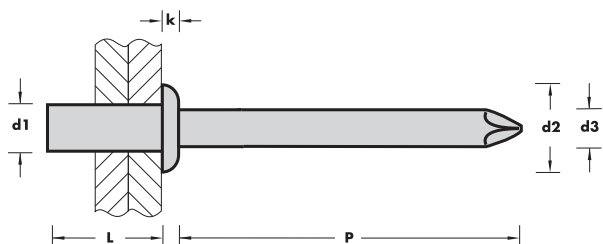

SR Série 1211

Všechny rozměry v mm.

d1 Ø	Ø : 4.1
d2 Ø	: 8.0 [+/-0.29]
k	: ≤1.7
P	: ≥27
d3	: 2.2
	: 820 N
	: 580 N

L		Objednací číslo
[+1/-0.2]		
9.5	0.5- 5.0	12114009
12.5	5.0- 8.0	4012

Všechny rozměry v mm.

d1 Ø	Ø : 3.3
d2 Ø	: 6.0 [+/-0.24]
k	: ≤1.4
P	: ≥26
d3	: 1.8
	: 490 N
	: 450 N

L		Objednací číslo
[+1/-0.2]		
8.0	0.5- 3.5	12113208
9.5	3.5- 5.5	3209

Všechny rozměry v mm.

d1 Ø	Ø : 4.9
d2 Ø	: 9.5 [+/-0.29]
k	: ≤2.0
P	: ≥27
d3	: 2.65
	: 1120 N
	: 900 N

L		Objednací číslo
[+1/-0.2]		
9.5	1.0- 4.5	12114809
11.5	4.5- 6.5	4811
14.5	6.5- 9.5	4814
18.0	9.5-13.0	4818

VODOTĚSNĚ NÍTY