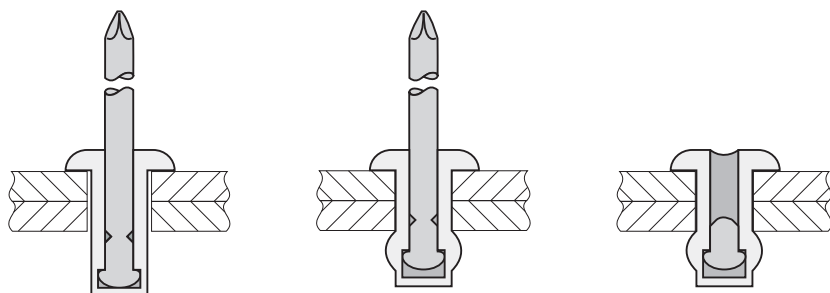

# VODOTĚSNÉ NÝTY (do 3500 kPa)

## SR Série 1201

Všechny rozměry v mm.

<b>d1 Ø</b>	<b>Ø</b> : 3.3
<b>d2 Ø</b>	: 6.0 [+/-0.24]
<b>k</b>	: ≤ 1.4
<b>P</b>	: ≥ 27
<b>d3</b>	: ≈ 1.7
	⊕ : 1250 N
	⊖ : 1070 N

L	↓	↑	Objednáací číslo
[+1/-0.2]			
6.5	0.5- 2.0		12013206
8.0	2.0- 3.5		3208
9.5	3.5- 5.0		3209
10.7	5.0- 6.5		3210
12.7	6.5- 8.0		3212