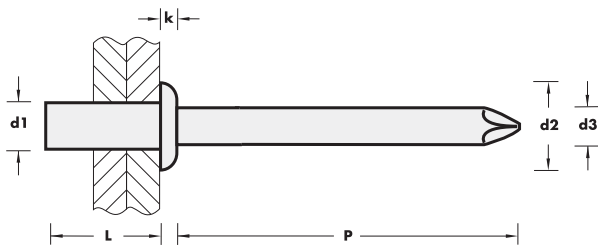

Všechny rozměry v mm.

d1 Ø	Ø  : 4.9
d2 Ø	: 9.5 [+/-0.29]
k	: ≤2.0
P	: ≥27
d3	: ~2.65
	: 3100 N
	: 2200 N

L		Objednací číslo
[+1/-0.2]	↑	
8.0	1.0- 3.0	12314808
9.5	3.0- 4.5	4809
11.0	4.5- 6.0	4811
12.5	6.0- 7.5	4812
14.0	7.5- 9.0	4814
16.0	9.0-11.0	4816
18.0	11.0-13.0	4818
21.0	13.0-16.0	4821

## SR Série 1241

**OCEĽ**  
POZINKOVÁNO

**OCEĽ**  
POZINKOVÁNO

Všechny rozměry v mm.

d1 Ø	Ø  : 4.1
d2 Ø	: 8.0 [+/-0.29]
k	: 1.4 [+/-0.3]
P	: ≥27
d3	: ~2.3
	: 2500 N
	: 2300 N

L		Objednací číslo
[+1/-0.2]	↑	
6.0	0.5- 1.5	12414006
8.0	1.5- 3.0	4008
10.0	3.0- 5.0	4010
12.0	5.0- 6.5	4012
15.0	6.5-10.5	4015

Všechny rozměry v mm.

d1 Ø	Ø  : 3.3
d2 Ø	: 6.0 [+/-0.24]
k	: 1.0 [+/-0.3]
P	: ≥27
d3	: ~1.9
	: 2000 N
	: 1600 N

L		Objednací číslo
[+1/-0.2]	↑	
6.0	0.5- 1.5	12413206
8.0	1.5- 3.0	3208
9.5	3.0- 5.0	3209
12.0	5.0- 7.0	3212

Všechny rozměry v mm.

d1 Ø	Ø  : 4.9
d2 Ø	: 9.5 [+/-0.29]
k	: 1.7 [+/-0.3]
P	: ≥27
d3	: ~2.9
	: 3800 N
	: 2900 N

L		Objednací číslo
[+1/-0.2]	↑	
8.0	1.0- 3.0	12414808
9.5	3.0- 5.0	4809
12.0	5.0- 6.5	4812
16.0	6.5-10.5	4816