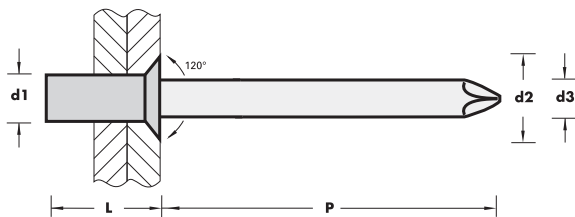

## VELKÁ HLAVA

<b>d1 Ø</b>	<b>Ø</b> : 4.1
<b>d2 Ø</b>	: 8.0 [+/-0.29]
<b>k</b>	: ≤ 1.7
<b>P</b>	: ≥ 27
<b>d3</b>	: ≈ 2.18
	⊕ : 2240 N
	⊖ : 1700 N

Všechny rozměry v mm.

<b>d1 Ø</b>	<b>Ø</b> : 4.9
<b>d2 Ø</b>	: 9.5 [+/-0.29]
<b>k</b>	: ≤ 2.0
<b>P</b>	: ≥ 27
<b>d3</b>	: ≈ 2.63
	⊕ : 3100 N
	⊖ : 2200 N

Všechny rozměry v mm.

<b>d1 Ø</b>	<b>Ø</b> : 6.5
<b>d2 Ø</b>	: 12.7 [+/-0.35]
<b>k</b>	: ≤ 2.5
<b>P</b>	: ≥ 31
<b>d3</b>	: ≈ 3.7
	⊕ : 4900 N
	⊖ : 3950 N

L	↓	↑	Objednáací číslo
[+1/-0.2]			
8.0	1.0- 3.0		12014808
9.5	3.0- 4.5		4809
11.0	4.5- 6.0		4811
12.5	6.0- 7.5		4812
14.0	7.5- 9.0		4814
16.0	9.0-11.0		4816
18.0	11.0-13.0		4818
21.0	13.0-16.0		4821
25.0	16.0-20.0		4825

## SR Série 1202

Všechny rozměry v mm.

<b>d1 Ø</b>	<b>Ø</b> : 4.9
<b>d2 Ø</b>	: 14.0 [+/-0.5]
<b>k</b>	: ≤ 2.5
<b>P</b>	: ≥ 27
<b>d3</b>	: 2.65
	⊕ : 3070 N
	⊖ : 2230 N

L	↓	↑	Objednáací číslo
[+1/-0.2]			
13.0	6.5- 8.0		12024813
18.0	10.0-12.5		4818

## ZAPUŠTĚNÁ HLAVA

Všechny rozměry v mm.

d1 Ø	Ø  : 4.1
d2 Ø	: 7.5 [+/-0.5]
k	: -
P	: ≥27
d3	: ~2.2
	: 2240 N
	: 1710 N

L		Objednací číslo
[+1/-0.2]		
9.5	3.0- 5.0	12044009
11.0	4.5- 6.5	4011
12.5	6.0- 8.0	4012
14.0	8.0- 9.5	4014