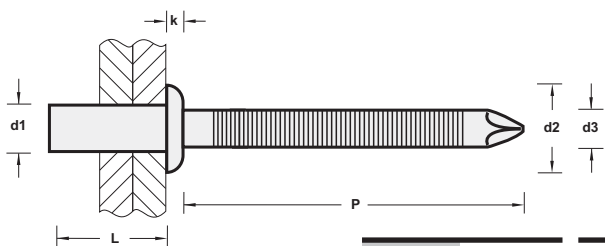

SR Série 1261

A2 [1.4301]

C1 [1.4021]

Všechny rozměry v mm.

d1 Ø	Ø : 4.1
d2 Ø	: 8.0 [+/-0.29]
k	: ≤1.7 [+/-0.3]
P	: ≥27
d3	: ~2.3
	: 4000 N
	: 3000 N

L		Objednací číslo
[+1/-0.2]	↑	
6.0	0.5- 1.5	12614006
8.0	1.5- 3.0	4008
9.5	3.0- 5.0	4009
12.0	5.0- 6.5	4012
16.0	6.5-10.5	4016

Všechny rozměry v mm.

d1 Ø	Ø : 3.3
d2 Ø	: 6.0 [+/-0.24]
k	: ≤1.4 [+/-0.3]
P	: ≥26
d3	: ~1.9
	: 2500 N
	: 2000 N

L		Objednací číslo
[+1/-0.2]	↑	
6.0	0.5- 1.5	12613206
8.0	1.5- 3.0	3208
9.5	3.0- 5.0	3209
12.0	5.0- 7.0	3212

Všechny rozměry v mm.

d1 Ø	Ø : 4.9
d2 Ø	: 9.5 [+/-0.29]
k	: ≤2.0 [+/-0.3]
P	: ≥27
d3	: ~2.9
	: 5500 N
	: 4500 N

L		Objednací číslo
[+1/-0.2]	↑	
8.0	1.0- 3.0	12614808
9.5	3.0- 5.0	4809
12.0	5.0- 6.5	4812
16.0	6.5-10.5	4816
20.0	10.5-14.0	4820