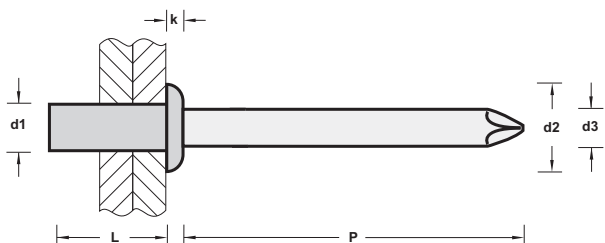

SR Série 1281

A2 [1.4301]

Všechny rozměry v mm.

d1 Ø	Ø : 3.3
d2 Ø	: 6.0 [+/-0.29]
k	: ≤1.4
P	: ≥27
d3	: ~1.7
	: 1300 N
	: 850 N

L		Objednací číslo
[+1/-0.2]	↑	
6.5	0.5- 1.5	12813206
8.0	1.0- 3.0	3208
9.5	2.5- 4.5	3209
12.5	5.5- 7.5	3212

Všechny rozměry v mm.

d1 Ø	Ø : 4.1
d2 Ø	: 8.0 [+/-0.29]
k	: ≤1.7
P	: ≥27
d3	: ~2.18
	: 2000 N
	: 1350 N

L		Objednací číslo
[+1/-0.2]	↑	
8.0	0.5- 3.0	12814008
10.0	3.0- 5.0	4010