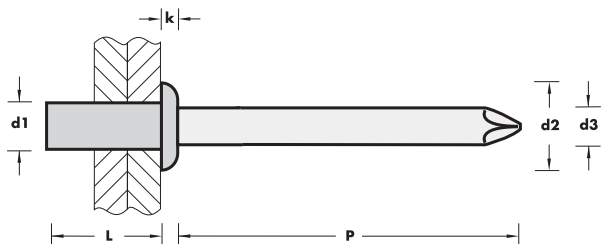

SR Série 1251

MĚĎ

OCEL
POZINKOVÁNO

Všechny rozměry v mm.

d1 Ø	Ø : 4.1
d2 Ø	: 8.0 [+/-0.29]
k	: ≤1.7
P	: ≥27
d3	: ~2.2
	: 2000 N
	: 1350 N

L		Objednáací číslo
[+1/-0.2]		
8.0	0.5- 2.0	12514008
10.0	2.0- 4.0	4010

Všechny rozměry v mm.

d1 Ø	Ø : 4.9
d2 Ø	: 9.5 [+/-0.29]
k	: ≤2.0
P	: ≥27
d3	: ~2.65
	: 2800 N
	: 1950 N

L		Objednáací číslo
9.5	1.0- 2.5	12514809
11.5	2.5- 4.5	4811

Všechny rozměry v mm.

d1 Ø	Ø : 3.3
d2 Ø	: 6.0 [+/-0.24]
k	: ≤1.4
P	: ≥27
d3	: ~1.7
	: 1300 N
	: 850 N

L		Objednáací číslo
[+1/-0.2]		
6.5	0.5- 1.5	12513206
8.0	1.5- 3.0	3208
9.5	2.5- 4.5	3009
12.5	4.5- 7.5	3212

VODOTĚSNÉ NÝTY