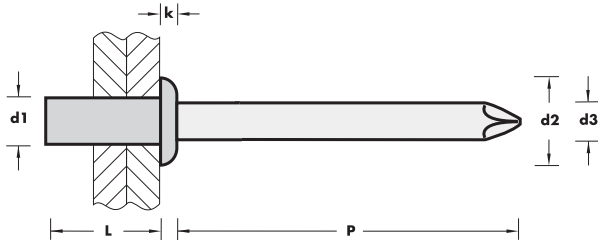

SR Série 1231

HLINÍK
AlMg 5

NEREZ

A2 [1.4301]

Všechny rozměry v mm.

d1 Ø	Ø : 4.1
d2 Ø	: 8.0 [+/-0.29]
k	: ≤1.7
P	: ≥27
d3	: ~2.18
	: 2240 N
	: 1700 N

L		Objednací číslo
[+1/-0.2]	↑	
8.0	0.5- 3.5	12314008
9.5	3.5- 4.5	4009
11.0	4.5- 6.5	4011
12.7	6.5- 8.0	4012

Všechny rozměry v mm.

d1 Ø	Ø : 3.3
d2 Ø	: 6.0 [+/-0.24]
k	: ≤1.4
P	: ≥27
d3	: ~1.7
	: 1250 N
	: 1070 N

L		Objednací číslo
[+1/-0.2]	↑	
6.5	0.5- 2.0	12313206
8.0	2.0- 3.5	3208
9.5	3.5- 5.0	3209
11.0	5.0- 6.5	3210
12.7	6.5- 8.0	3212

Všechny rozměry v mm.

d1 Ø	Ø : 4.9
d2 Ø	: 9.5 [+/-0.29]
k	: ≤2.0
P	: ≥27
d3	: ~2.65
	: 3100 N
	: 2200 N

L		Objednací číslo
[+1/-0.2]	↑	
8.0	1.0- 3.0	12314808
9.5	3.0- 4.5	4809
11.0	4.5- 6.0	4811
12.5	6.0- 7.5	4812
14.0	7.5- 9.0	4814
16.0	9.0-11.0	4816
18.0	11.0-13.0	4818
21.0	13.0-16.0	4821

SR Série 1234

HLINÍK
AlMg 5

NEREZ

A2 [1.4301]

ZAPUŠTĚNÁ HLAVA

Na zvláštní poptávku
(Rozměry viz. tab. R1231)