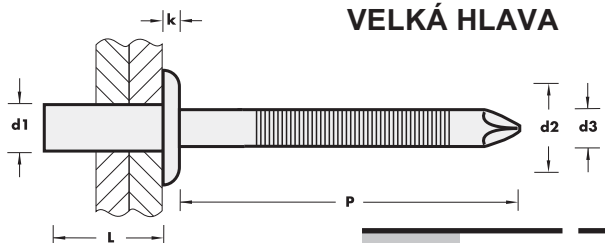

SR Série 1262

A2 [1.4301]

C1 [1.4021]

VELKÁ HLAVA

Všechny rozměry v mm.

d1 Ø	Ø : 4.1
d2 Ø	: 12.0 [+/-0.35]
k	: 1.1 [+/-0.3]
P	: ≥27
d3	: 2.3
	: 4000 N
	: 3000 N

L		Objednací číslo
[+1/-0.2]	↑	
6.0	0.5- 1.5	12624006
8.0	1.5- 3.0	4008
10.0	3.0- 5.0	4009
12.0	5.0- 6.5	4012
16.0	6.5-10.5	4016

Všechny rozměry v mm.

d1 Ø	Ø : 3.3
d2 Ø	: 10.0 [+/-0.29]
k	: 0.9 [+/-0.3]
P	: ≥26
d3	: 1.9
	: 2500 N
	: 2000 N

L		Objednací číslo
[+1/-0.2]	↑	
6.0	0.5- 1.5	12623206
8.0	1.5- 3.0	3208
9.5	3.0- 5.0	3209
12.0	5.0- 6.5	3212

Všechny rozměry v mm.

d1 Ø	Ø : 4.9
d2 Ø	: 14.0 [+/-0.29]
k	: 1.3 [+/-0.3]
P	: ≥27
d3	: 2.9
	: 5500 N
	: 4500 N

L		Objednací číslo
[+1/-0.2]	↑	
8.0	0.5- 3.0	12624808
10.0	3.0- 5.0	4810
12.0	5.0- 6.5	4812
16.0	6.5-10.5	4816