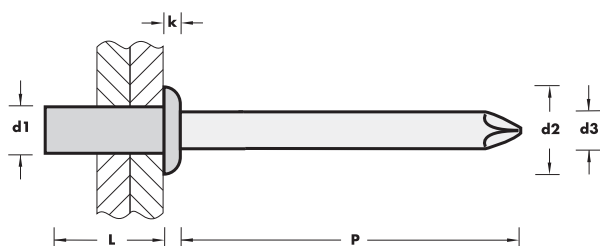

## SR Série 1201

Všechny rozměry v mm.

<b>d1 Ø</b>	<b>Ø</b> : 3.3
<b>d2 Ø</b>	: 6.0 [+/-0.24]
<b>k</b>	: ≤ 1.4
<b>P</b>	: ≥ 27
<b>d3</b>	: ≈ 1.7
	⊕ : 1250 N
	⊖ : 1070 N

L	↓	↑	Objednáací číslo
[+1/-0.2]			
6.5	0.5- 2.0		12013206
8.0	2.0- 3.5		3208
9.5	3.5- 5.0		3209
10.7	5.0- 6.5		3210
12.7	6.5- 8.0		3212

Všechny rozměry v mm.

<b>d1 Ø</b>	<b>Ø</b> : 4.1
<b>d2 Ø</b>	: 8.0 [+/-0.29]
<b>k</b>	: ≤ 1.7
<b>P</b>	: ≥ 27
<b>d3</b>	: ≈ 2.18
	⊕ : 2240 N
	⊖ : 1700 N

## VELKÁ HLAVA

<b>d1 Ø</b>	<b>Ø</b> : 4.1
<b>d2 Ø</b>	: 8.0 [+/-0.29]
<b>k</b>	: ≤ 1.7
<b>P</b>	: ≥ 27
<b>d3</b>	: ≈ 2.18
	⊕ : 2240 N
	⊖ : 1700 N

Všechny rozměry v mm.

<b>d1 Ø</b>	<b>Ø</b> : 4.9
<b>d2 Ø</b>	: 9.5 [+/-0.29]
<b>k</b>	: ≤ 2.0
<b>P</b>	: ≥ 27
<b>d3</b>	: ≈ 2.63
	⊕ : 3100 N
	⊖ : 2200 N

Všechny rozměry v mm.

<b>d1 Ø</b>	<b>Ø</b> : 6.5
<b>d2 Ø</b>	: 12.7 [+/-0.35]
<b>k</b>	: ≤ 2.5
<b>P</b>	: ≥ 31
<b>d3</b>	: ≈ 3.7
	⊕ : 4900 N
	⊖ : 3950 N

L	↓	↑	Objednáací číslo
[+1/-0.2]			
8.0	1.0- 3.0		12014808
9.5	3.0- 4.5		4809
11.0	4.5- 6.0		4811
12.5	6.0- 7.5		4812
14.0	7.5- 9.0		4814
16.0	9.0-11.0		4816
18.0	11.0-13.0		4818
21.0	13.0-16.0		4821
25.0	16.0-20.0		4825